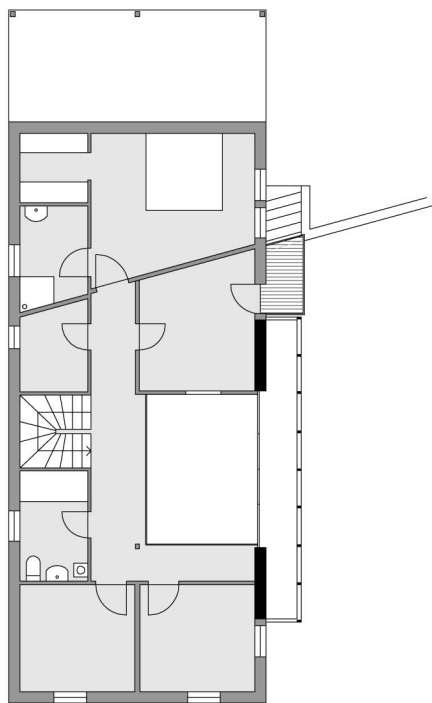

LAGEPLAN

0 20 40 60 m

1991
Klosterfeldstrasse 14, Kennelbach
EFH Schmid
Architekt Helmut Kuëss

ERDGESCHOSS

OBERGESCHOSS

0 2 4 6 m