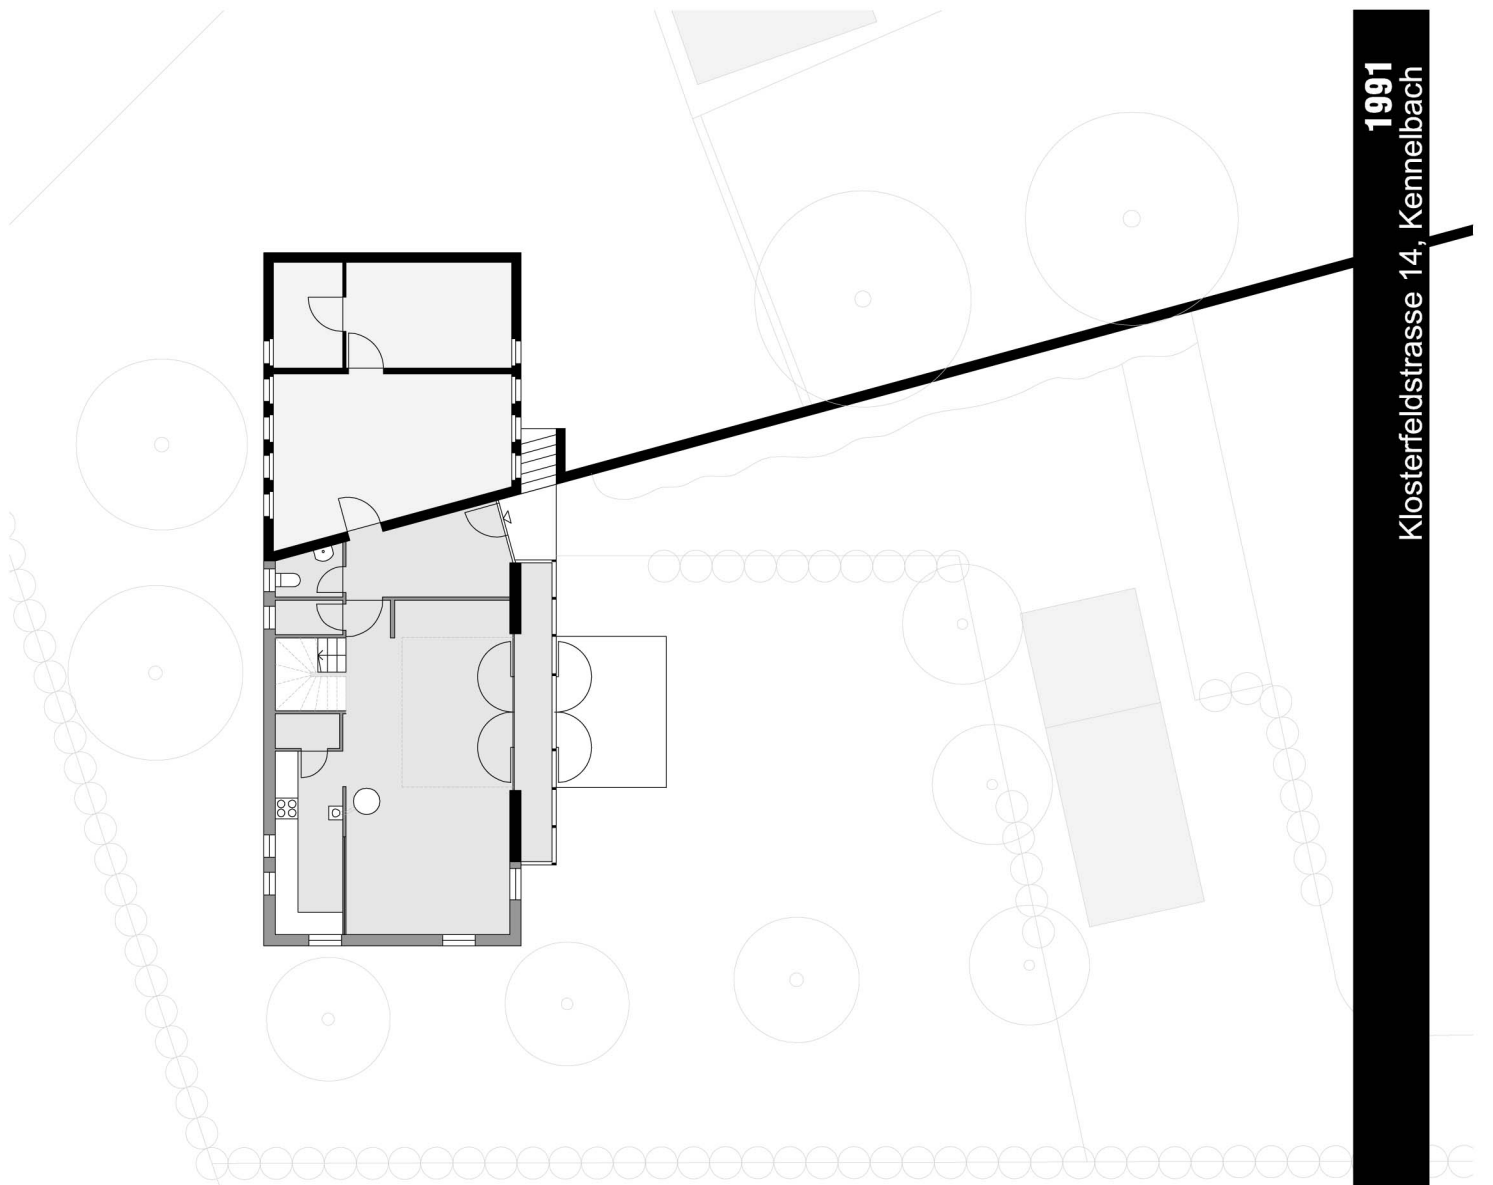

LAGEPLAN

0 20 40 60 m

1991
Klosterfeldstrasse 14, Kennelbach
EFH Schmid
Architekt Helmut Kuëss

ERDGESCHOSS

OBERGESCHOSS

0 2 4 6 m